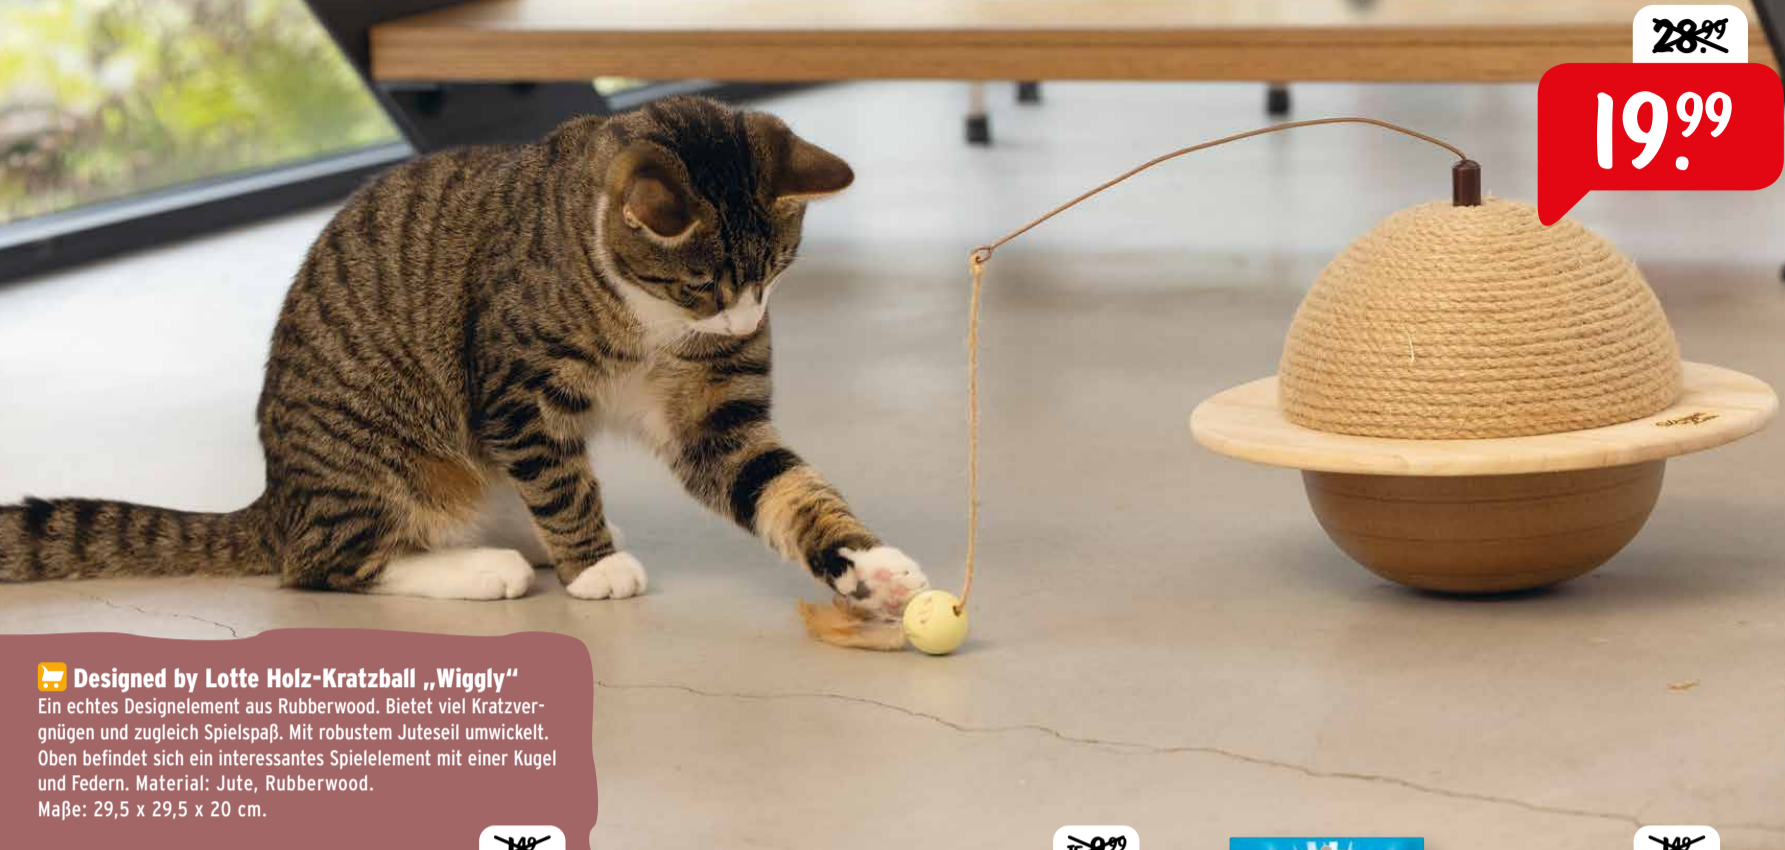

Voller Stücke und hochwertiger Zutaten liefert es alle wichtigen Nährstoffe und Vitamine.
12 x 85 g-Packung
1 kg = 2,93

~~68,99~~

AB **58,99**

BELCANDO Hunde-Trockenfutter

Mit frischem Muskelfleisch und ausgewählten Zutaten für jede Lebensphase des Vierbeiners. Getreidefreie Sorten für sensitive Hunde für den Extra-Genuss.

Z. B. BELCANDO Adult GF Poultry, 12,5 kg-Packung:
~~68,99~~ **58,99** 1 kg = 4,72

Kopfarbeit – für Schnüffelnasen und Samtpfoten

~~28.99~~

19.99

🛒 Designed by Lotte Holz-Kratzball „Wiggly“

Ein echtes Designelement aus Rubberwood. Bietet viel Kratzvergnügen und zugleich Spielspaß. Mit robustem Juteseil umwickelt. Oben befindet sich ein interessantes Spielelement mit einer Kugel und Federn. Material: Jute, Rubberwood. Maße: 29,5 x 29,5 x 20 cm.

🛒 TRIXIE Flip-Board „Cat Activity“ und „Activity Slide“

Spannendes Brettspiel für Ihren Liebling. Leckerlis können mit etwas Geschick aus den Vertiefungen unter den Schiebeflächen, Klappdeckeln und Kegeln herausgefischt werden. Rutschfester Gummiring sorgt für eine optimale Standfestigkeit. Material: Kunststoff. Maße: Ø 23 cm.